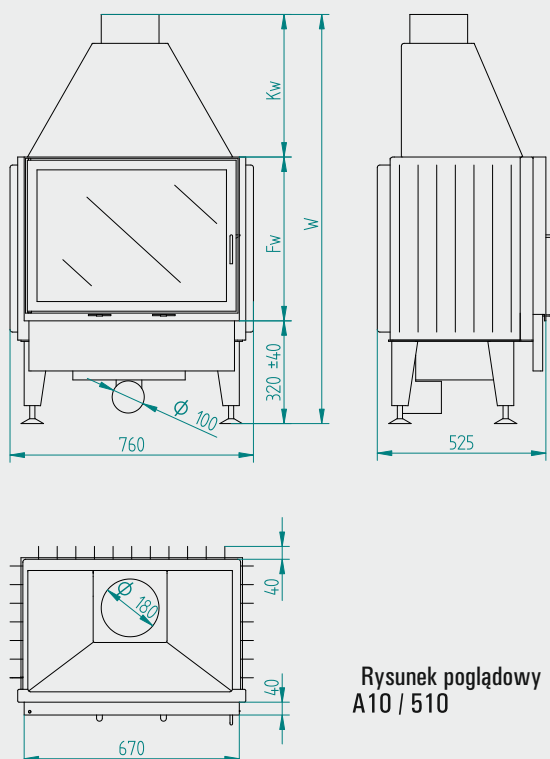

Producent wkładów kominkowych

Sławoszewo, ul. Złota 1, 72-003 Dobra Szczecińska

Tel. 91 424 12 00

A10 / 510

Rysunek poglądowy
A10 / 510

Model	A10 / 510
Moc maksymalna	14kW
Moc nominalna	11kW
Szerokość Frontu	670mm
Wysokość Frontu(Fw)	450/510/570mm
Wysokość Kapelusza(Kw)	440/440/490mm
Wysokość Całkowita(W)	1210/1270/1330mm
Sposób otwierania	lewo,pravo
Max szerokość polana	50cm
Klasa sprawności	2
Masa	195kg
Średnica komina	180/200*mm
Średnica dolotu powietrza	100mm
Wysokość Podbudowy	320/ 200**mm
Klasa emisji CO	2