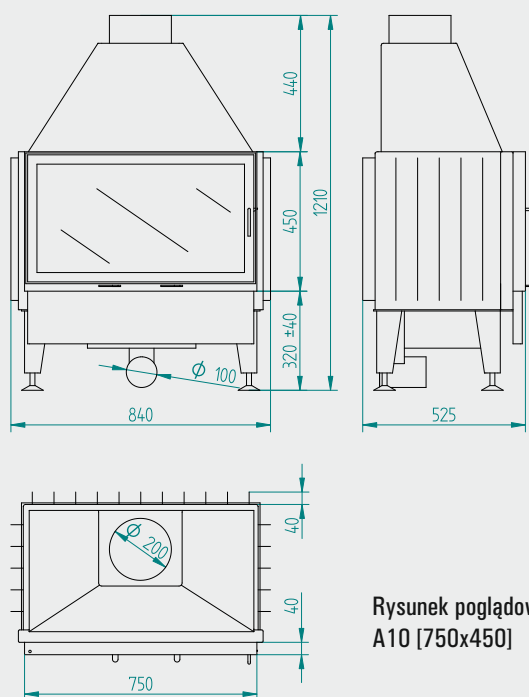

## A10 [750x450]

Rysunek poglądowy  
A10 [750x450]

Model	A10 [750x450]
Moc maksymalna	14 kW
Moc nominalna	11 kW
Szerokość Frontu	750mm
Wysokość Frontu	450mm
Wysokość Kapelusza	440mm
Wysokość Całkowita	1210
Sposób otwierania	lewo,pravo
Max szerokość polana	50cm
Klasa sprawności	2
Masa	190kg
Średnica komina	200mm
Średnica dolotu powietrza	100mm
Wysokość Podbudowy	320/ 200mm**
Klasa emisji CO	2