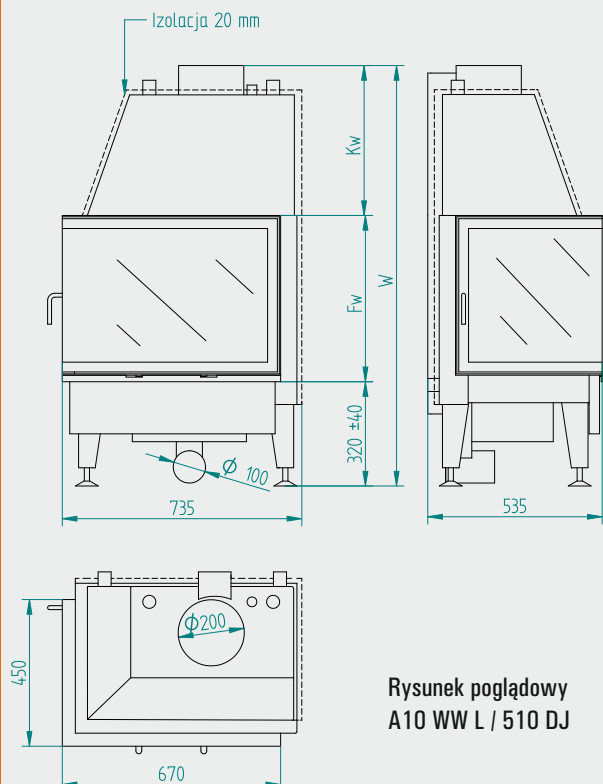

## A10 WW L / 510 DJ

Model	A10 WW L / 510 DJ
Moc nominalna	24kW
Moc do płaszczu wodnego	19kW
Szerokość Frontu	670mm
Głębokość Frontu	450mm
Wysokość Frontu(Fw)	450/510/570mm
Wysokość Kapelusza(Kw)	460mm
Wysokość Całkowita(W)	1290/1350/1410mm
Sposób otwierania	lewo,pravo
Max szerokość polana	50cm
Pojemność wody	46l
Klasa sprawności	2
Masa	220kg
Średnica komina	200mm
Średnica dolotu powietrza	100mm
Wysokość Podbudowy	320/ 200**mm
Klasa emisji CO	2
Podłączenie obiegu wody	1 GWcal
Króciec pomiarowy	½ GWcal
Chłodnica płaszcz***	½ GZcal