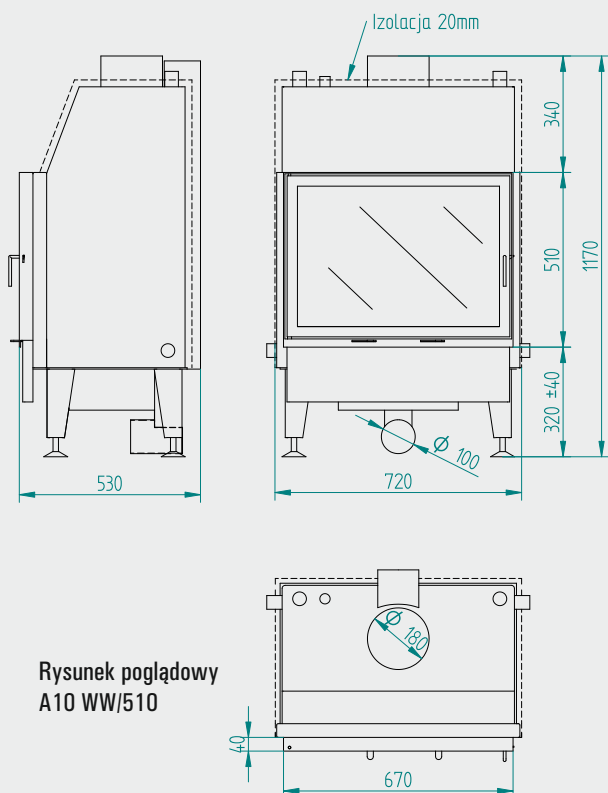

Producent wkładów kominkowych

Sławoszewo, ul. Złota 1, 72-003 Dobra Szczecińska

Tel. 91 424 12 00

A10 WW/510

Rysunek poglądowy
A10 WW/510

Model	A10 WW/510
Moc nominalna	24kW
Moc do płaszcza wodnego	21kW
Szerokość Frontu	670mm
Wysokość Frontu(Fw)	450/510mm
Wysokość Kapelusza(Kw)	340/340mm
Wysokość Całkowita(W)	1110/1170mm
Sposób otwierania	lewo,pravo,góra
Max szerokość polana	50cm
Pojemność wody	47l
Klasa sprawności	2
Masa	220kg
Średnica komina	180mm
Średnica dolotu powietrza	100mm
Wysokość Podbudowy	320/ 200**mm
Klasa emisji CO	2
Podłączenie obiegu wody	1 GWcal
Króciec pomiarowy	½ GWcal
Chłodnica płaszcza***	½ GZcal